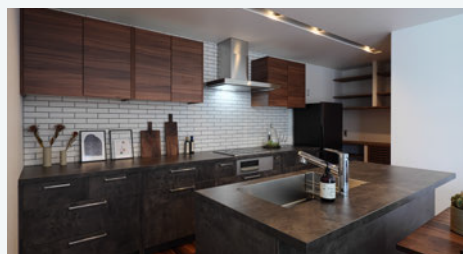

家づくりって
何から始めたらいいの？

断熱性能って大事？