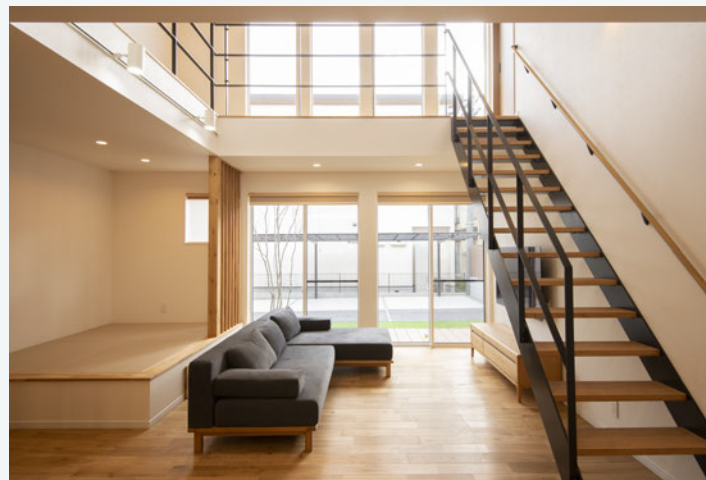

初心者向け 家づくり相談会

省エネ・高断熱・地震に強い家の秘訣とは？
失敗しない家づくりのための相談会！

理想の土地の
出会い方って？